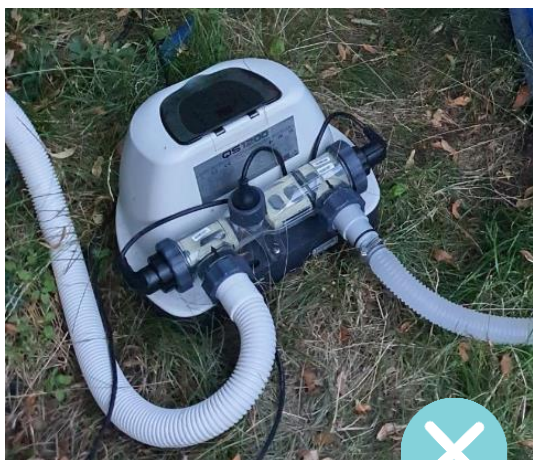

## Къде да поставите филтри и системи за солена вода на открито

Устройството винаги трябва да се поставя върху дървена основа.

Не поставяйте филтриращи устройства и солинатори в тревата или други подобни места.