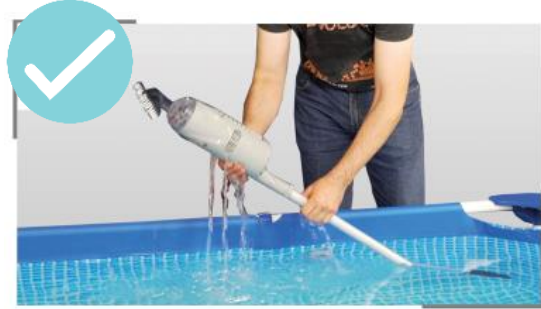

Ασύρματες ηλεκτρικές σκούπες

Αποφύγετε την ακατάλληλη χρήση των ασύρματων ηλεκτρικών σκουπών, διαφορετικά ενδέχεται να παρουσιάσουν δυσλειτουργία ή να καταστούν εντελώς ακατάλληλες.

Αυτό το προϊόν ΔΕΝ προορίζεται για χρήση στον αέρα. Η ηλεκτρική σκούπα δεν θα λειτουργήσει εκτός νερού.

Η ηλεκτρική σκούπα ξεκινά την αναρρόφηση μόνο όταν είναι ενεργοποιημένη και βυθισμένη στο νερό.

Μην τοποθετείτε το λευκό μικροφίλτρο εξωτερικά, διαφορετικά η ηλεκτρική σκούπα δεν θα λειτουργήσει.

Τοποθετήστε το λευκό μικροφίλτρο μέσα στο μαύρο πλέγμα μικροφίλτρου.

Ασύρματες ηλεκτρικές σκούπες

Όταν βγάξετε την ηλεκτρική σκούπα από το νερό, αποφύγετε την εκροή νερού από το μπροστινό μέρος, ώστε να μην επιστρέψουν

Βεβαιωθείτε ότι, όταν αφαιρείτε τη λαβή, το μπροστινό μέρος της σκούπας είναι στραμμένο προς τα πάνω. Μόνο έτσι θα παραμείνουν οι συγκεντρωμένες ακαθαρσίες στο εσωτερικό.