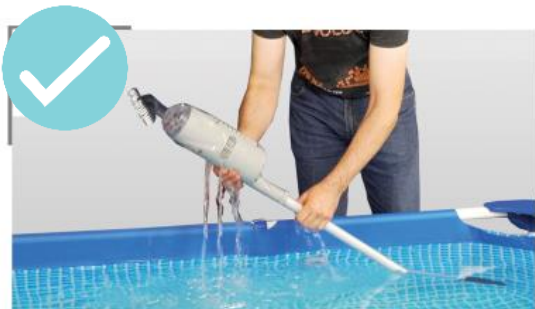

Asigurați-vă că, în momentul detașării mânerului, partea din față a aspiratorului este orientată în sus. Numai astfel impuritățile colectate vor rămâne în interior.

Mai multe informații sunt disponibile pe portalul de asistență pentru clienți INTEX

www.intexsupport.com