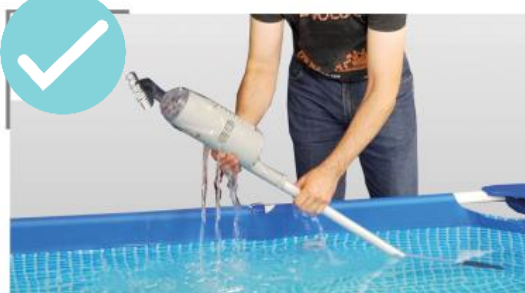

Vysávač začne vysávať len vtedy, keď je zapnutý a ponorený do vody.

Biely mikrofilter nedávajte na vonkajšiu stranu, inak vysávač nebude fungovať.

Biely mikrofilter umiestnite do čiernej sieťky na mikrofiltre.

Pri vyberaní vysávača z vody nenechajte vodu vytečť z prednej časti, inak sa nečistoty dostanú späť dovnútra.

Uistite sa, že predná časť vysávača je pri odnímaní rukoväte otočená smerom nahor. Iba tak zostanú zachytené nečistoty vo vnútri.