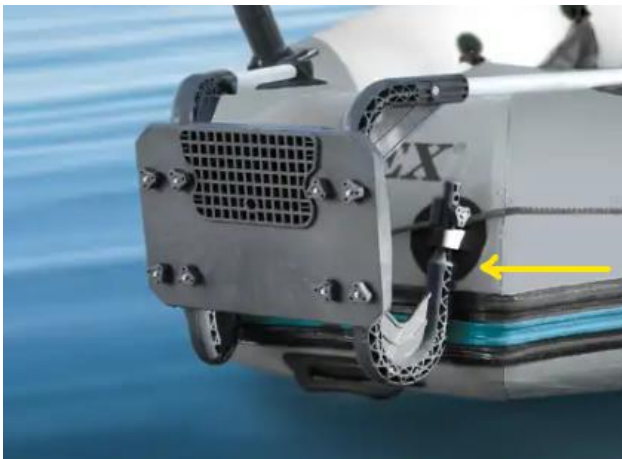

Valties variklio laikiklis

Valties variklio laikiklio matmenys

Ilgis 60 cm

Išorinis plotis 23,4 cm

Vidinis plotis 20 cm

Tvirtinimo taškai ant INTEX valčių yra integruotos šių valčių dalys ir jų negalima nusipirkti atskirai.