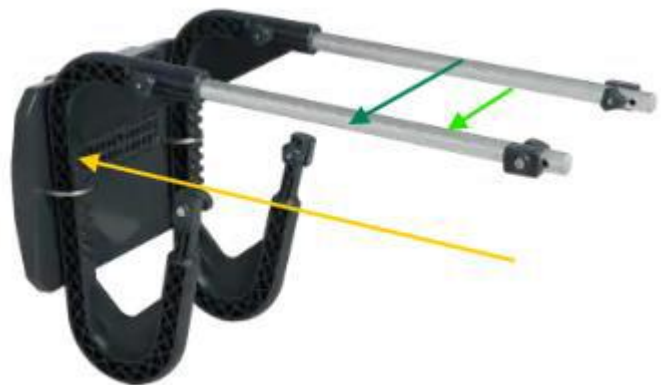

Valties variklio laikiklis

Valties variklio laikiklio matmenys

Ilgis 60 cm

Išorinis plotis 23,4 cm

Vidinis plotis 20 cm

Tvirtinimo taškai ant INTEX valčių yra integruotos šių valčių dalys ir jų negalima nusipirkti atskirai.