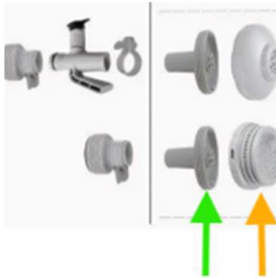

INTEX 26005 = 10747 (2KOM) + 11236 (1KOM) + 12355 (1KOM)

Crijeva, spajanje bazena na sustave filtriranja, adapteri za crijeva, priključak za skimer

Adapter za crijevo br.10849 ("Adapter A")

Ako imate INTEX bazen s crijevima unutarnjeg promjera 38 mm ili druge INTEX dodatke s crijevima unutarnjeg promjera 38 mm i trebate ih spojiti na INTEX crijevo unutarnjeg promjera 32 mm, koristite ovaj adapter A (br. 10849).

Adapter za crijevo br.10722 ("Adapter B")

Ako imate INTEX bazen s priključcima za crijevo s unutarnjim promjerom od 32 mm ili druge INTEX dodatke s crijevima s unutarnjim promjerom od 32 mm i trebate ih spojiti na INTEX crijevo s unutarnjim promjerom od 38 mm, upotrijebite ovaj adapter B (br. 10722).

SKIMMER

Paket Deluxe skimmera uključuje adapter za crijevo 11238A koji se može pričvrstiti na otvore crijeva za bazen od 32 mm i 38 mm. Zavrnite adapter 11238A na ulazni otvor, iz kojeg voda teče kroz skimer u filtraciju.

Crijeva, spajanje bazena na sustave filtriranja, adapteri za crijeva, priključak za skimer

Za INTEX bazene s crijevima unutarnjeg promjera 32 mm, odvrnite cjedilo na ulaznom otvoru (narančasta strelica) i zavrnite adapter za crijevo 11238A na otvor (zelena strelica).