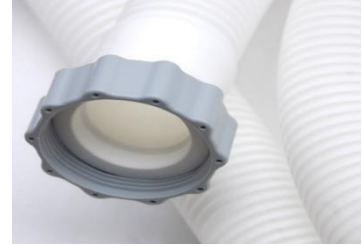

Hortum, filtrelemenin ile havuz bağlantısı, hortum adaptörleri, skimmer bağlantısı

INTEX havuz hortumlarının iç çapı 32 mm veya 38 mm'dir.

Hortum No.10399

- ✓ Hortum iç çapı 32 mm
- ✓ Hortum uzunluğu yaklaşık 300cm

Hortum No.11010

- ✓ Hortum iç çapı 38mm
- ✓ Hortum dış çapı 48mm
- ✓ Vida bağlantısındaki ağızlık dış çapı 55mm
- ✓ Vida bağlantısı dişlerin iç çapı 57mm
- ✓ Vida bağlantısının iki ucunda 2"
- ✓ Hortum uzunluğu yaklaşık 300cm

32 mm iç çaplı hortumlar için duvar grometlerine sahip INTEX havuzlar bunlardır:

- ✓ ULTRA XTR/ Clearview Prism/ Chevron Prism 488 cm (16') hariç 488 cm (16') ve daha küçük tüm INTEX havuzlar
- ✓ 488 cm'den (16') küçük tüm ULTRA XTR havuzlar

Hortum, filtrelemenin ile havuz bağlantısı, hortum adaptörleri, skimmer bağlantısı

38 mm iç çaplı hortumlar için duvar grometlerine sahip INTEX havuzlar bunlardır:

- ✓ 488 cm (16') ve daha büyük tüm ULTRA XTR/ Clearview Prism/ Chevron Prism havuzlar
- ✓ 488 cm'den (16') büyük diğer tüm INTEX havuzlar