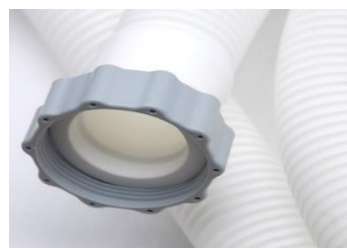

Hadice, propojení bazénu s filtrací, hadicové adaptéry, propojení skimmeru

Bazénové hadice INTEX mají vnitřní průměr 32 mm nebo 38 mm

Hadice č. 10399

- ✓ Vnitřní průměr hadice 32 mm
- ✓ Délka hadice cca 300 cm

Hadice č. 11010

- ✓ Vnitřní průměr hadice 38 mm
- ✓ Vnější průměr hadice 48 mm
- ✓ Vnější průměr nátrubku u šroubení 55 mm
- ✓ Vnitřní průměr závitu šroubení 57 mm
- ✓ Na obou koncích šroubení 2"
- ✓ Délka hadice cca 300 cm

Bazény INTEX se stěnovými průchodkami k hadicím INTEX s vnitřním průměrem 32 mm jsou tyto:

- ✓ všechny bazény INTEX o rozměru 488 cm (16´) a menší kromě bazénu ULTRA XTR/Clearview Prism/ Chevron Prism o rozměru 488 cm (16´)
- ✓ všechny bazény ULTRA XTR menší než 488 cm (16´)

Hadice, propojení bazénu s filtrací, hadicové adaptéry, propojení skimmeru

Bazény INTEX se stěnovými průchodkami k hadicím INTEX s vnitřním průměrem 38 mm jsou tyto:

- ✓ všechny bazény ULTRA XTR/ Clearview Prism/ Chevron Prism o rozměru 488 cm (16´) a větší
- ✓ všechny ostatní bazény INTEX větší než 488 cm (16´)