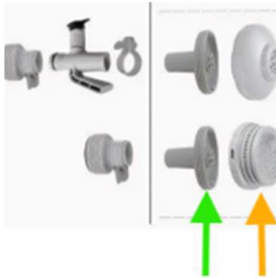

INTEX 26005 = 10747 (2KS) + 11236 (1KS) + 12355 (1KS)

Hadice, propojení bazénu s filtrací, hadicové adaptéry, propojení skimmeru

Hadicový adaptér č. 10849 (zvaný adaptér A)

Pokud máte bazén INTEX se vstupy na hadice s vnitřním průměrem 38 mm nebo jiné příslušenství INTEX s hadicemi s vnitřním průměrem 38 mm a potřebujete je propojit s hadicí INTEX s vnitřním průměrem 32 mm, použijte tento adaptér A (č. 10849).

Hadicový adaptér č. 10722 (zvaný Adaptér B)

Pokud máte bazén INTEX se vstupy na hadice s vnitřním průměrem 32 mm nebo jiné příslušenství INTEX s hadicemi s vnitřním průměrem 32 mm a potřebujete je propojit s hadicí INTEX s vnitřním průměrem 38 mm, použijte tento adaptér B (č. 10722).

SKIMMER

Balení skimmeru Deluxe obsahuje hadicový adaptér 11238A, který lze našroubovat jak na bazénové průchodky na hadice 32 mm, tak 38 mm. Adaptér 11238A našroubujte na sací otvor v bazénu, aby byla voda odváděna přes skimmer do filtrace.

Hadice, propojení bazénu s filtrací, hadicové adaptéry, propojení skimmeru

U bazénů INTEX na hadice s vnitřním průměrem 32 mm odšroubujte sítko na sacím otvoru (oranžová šipka) a hadicový adaptér 11238A našroubujte na průchodku (zelená šipka).